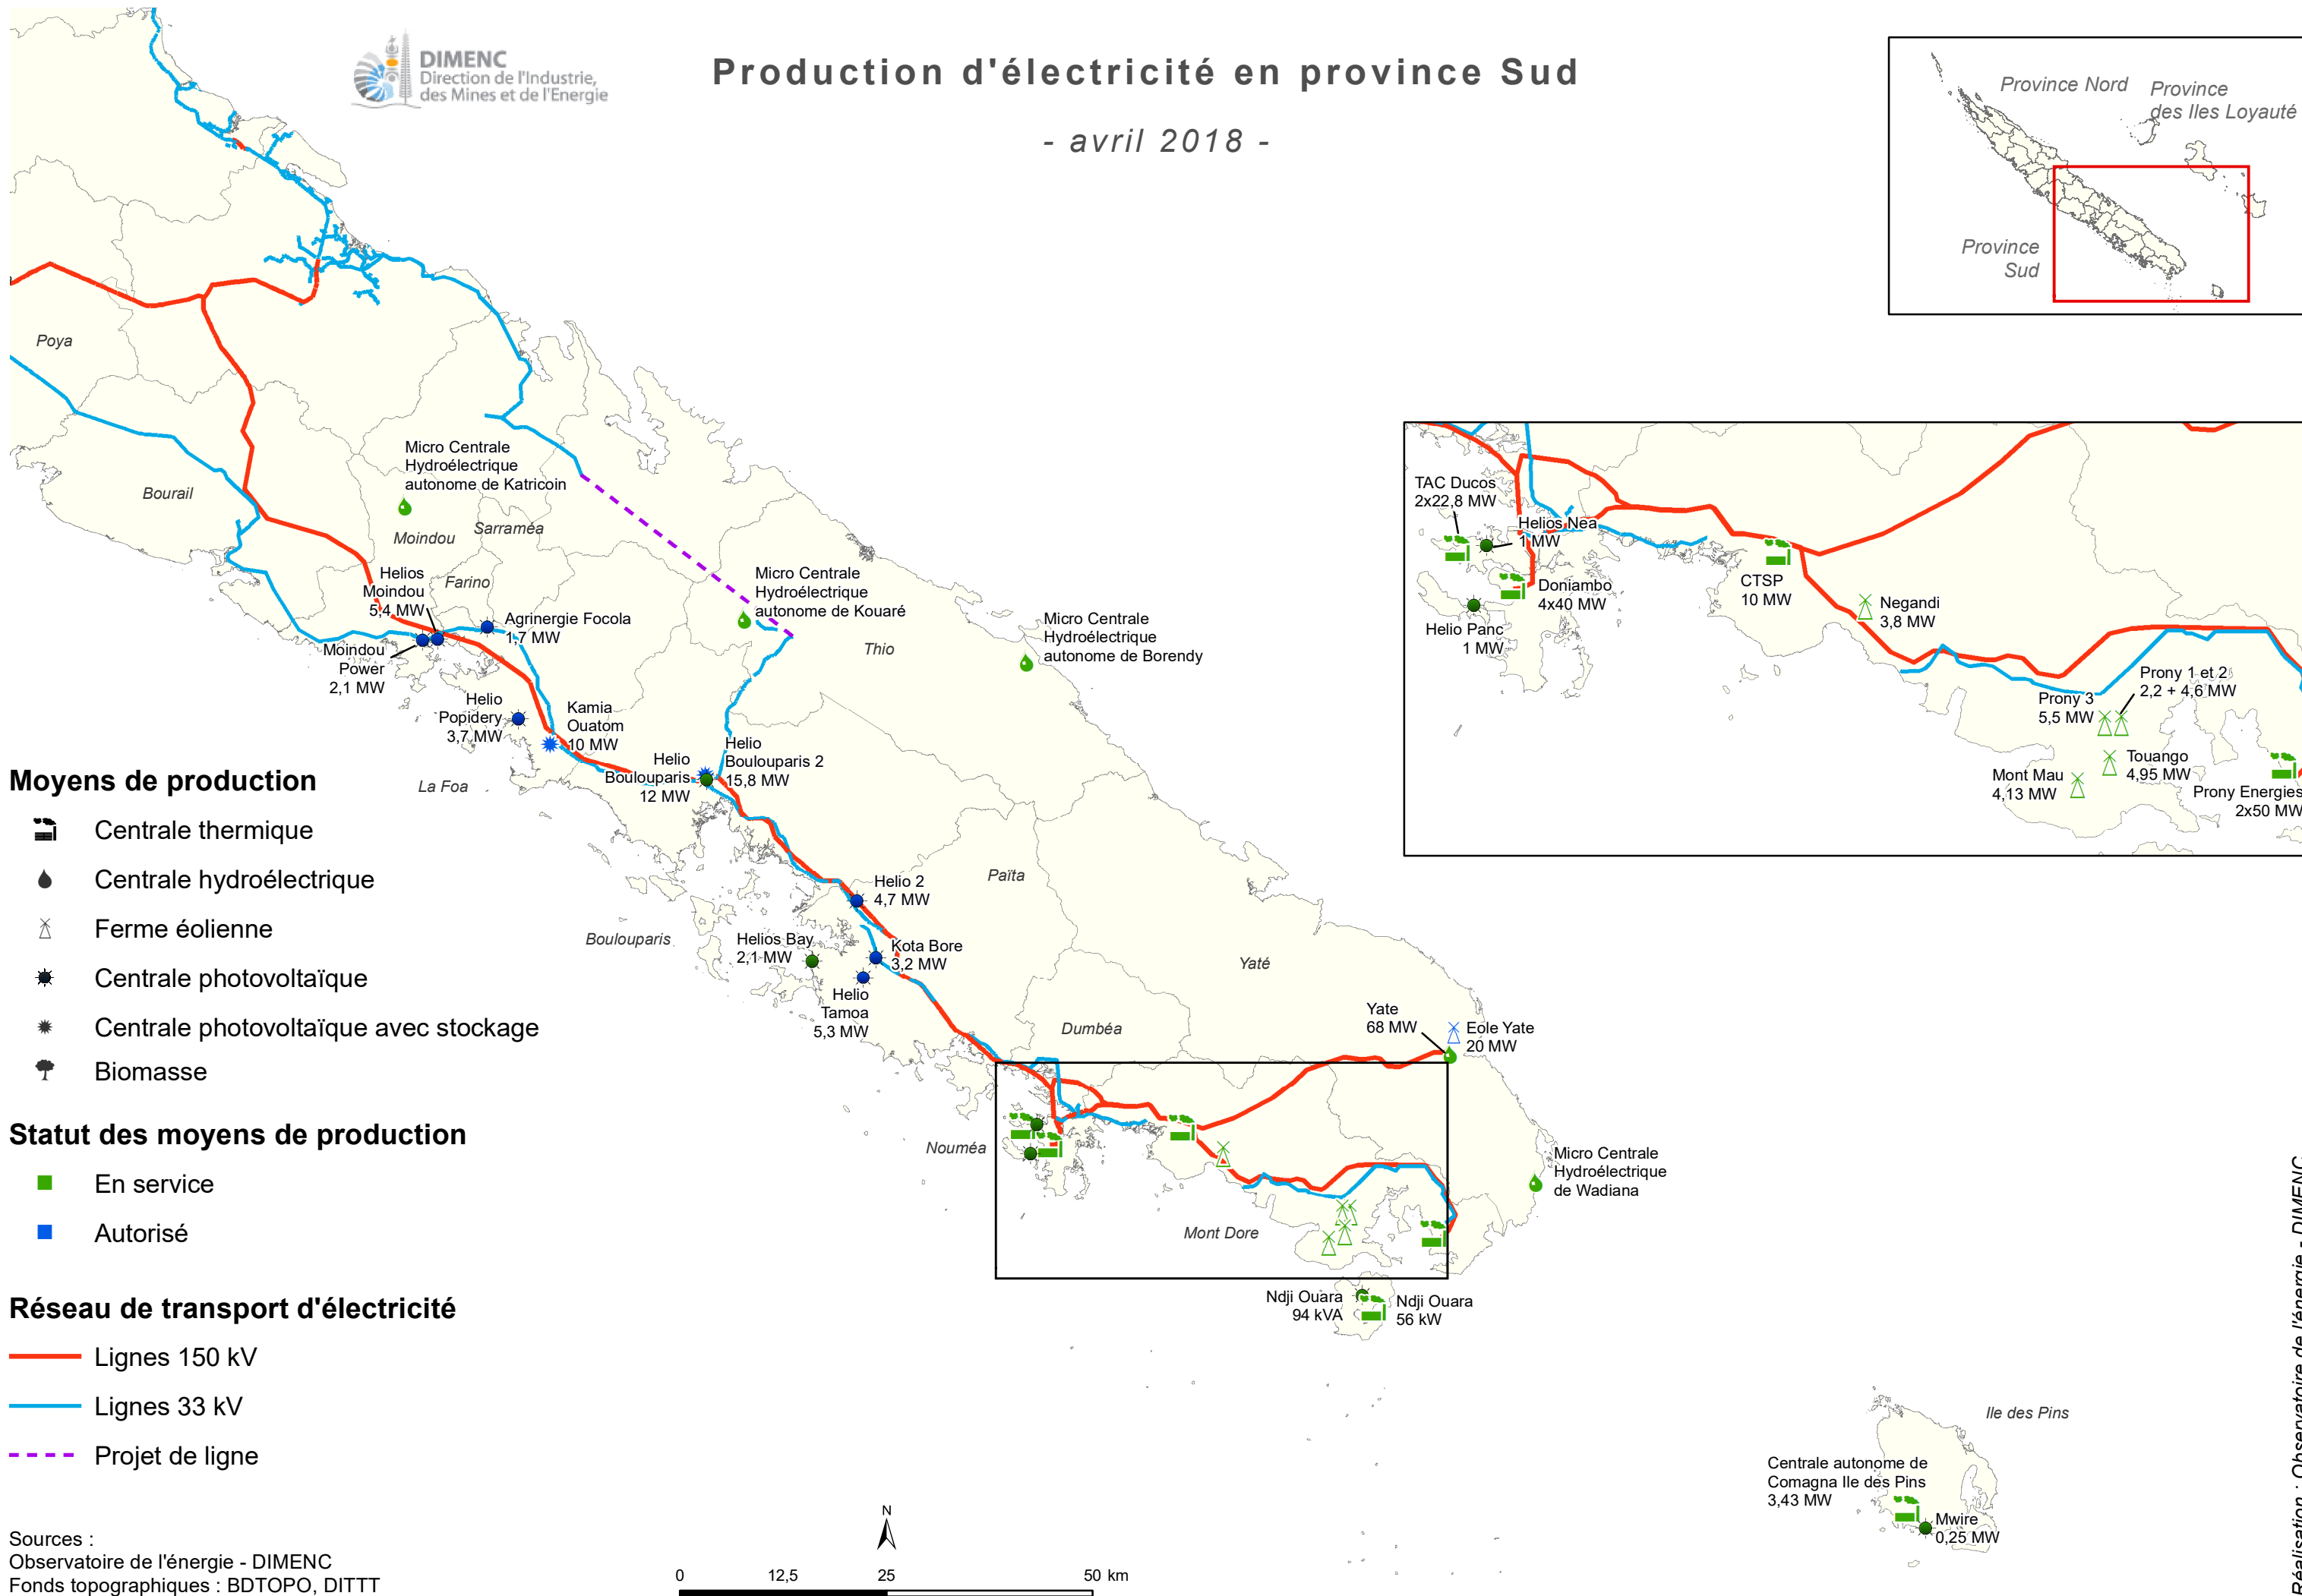

# Production d'électricité en province Sud

- avril 2018 -

Sources :  
Observatoire de l'énergie - DIMENC  
Fonds topographiques : BDTOPO, DITTT